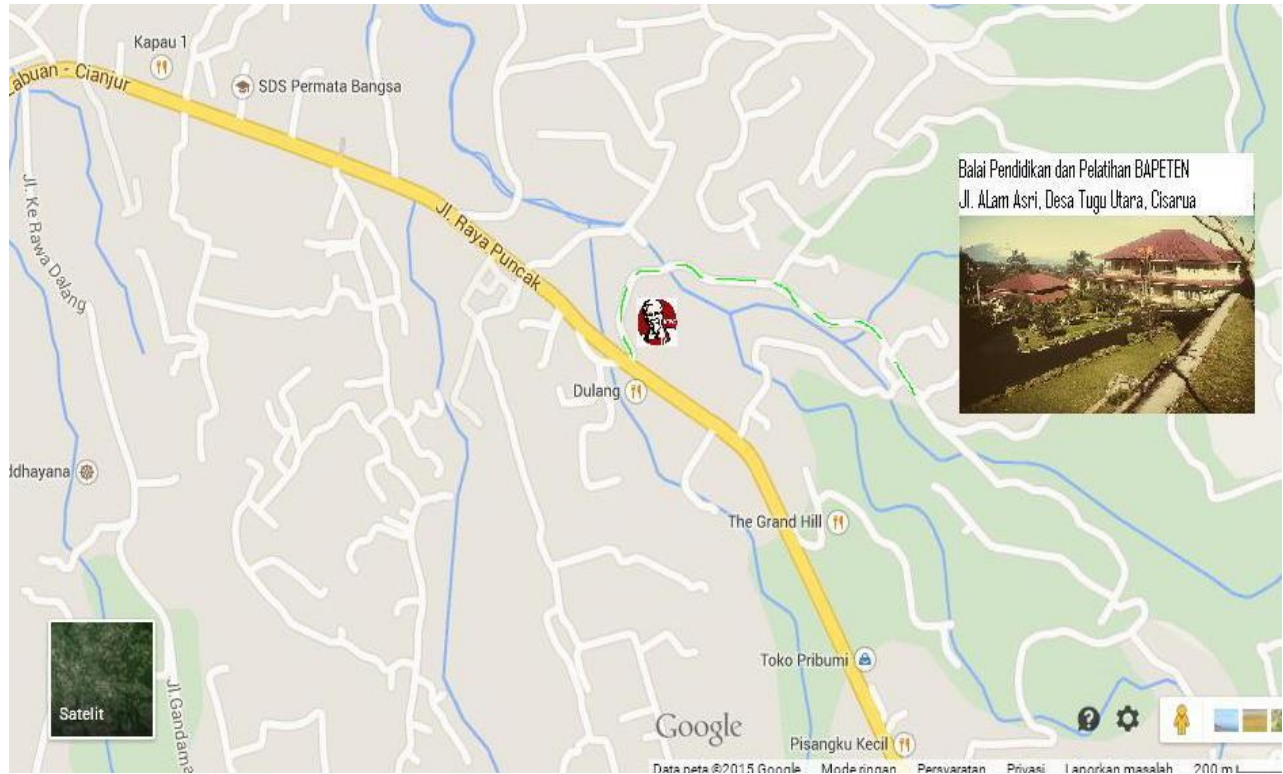

### C. Peta Lokasi Balai Pendidikan dan Pelatihan BAPETEN

Arah menuju Balai Pendidikan dan Pelatihan:

1. Bagi peserta yang menggunakan kendaraan pribadi/carter/taxi dapat menuju ke arah puncak, Cari Kentucky Fried Chicken KFC di kiri jalan, Jl. Alam Asri berada di samping KFC.
2. Bagi peserta yang menggunakan kendaraan umum dari Bogor:
  - a. Dari Stasiun KRL Bogor: Angkutan kota 03 sampai Botani Square, menyambung angkutan kota 01 sampai Ciawi. Dari Ciawi naik angkutan kota 05 (biru) jurusan Cisarua dan turun di depan KFC. Dari KFC dapat naik ojek ke Balai Pendidikan dan Pelatihan BAPETEN;
  - b. Dari Stasiun KRL Bogor: Angkutan kota 02 sampai terminal Pasar Gembrong Sukasari menyambung angkutan kota 05 (biru) jurusan Cisarua sampai depan KFC;
  - c. Dari ciawi/gadong: Angkutan kota 05 (biru) sampai KFC Cisarua